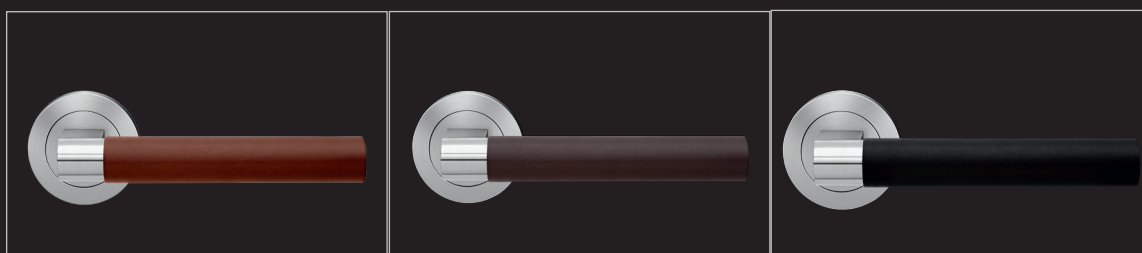

# MADEIRA ER45 L

Edelstahl-Türgriff mit Lederhandhabe

MADEIRA  
mit Leder-  
handhabe

auf runder  
3-teiliger  
Rosette