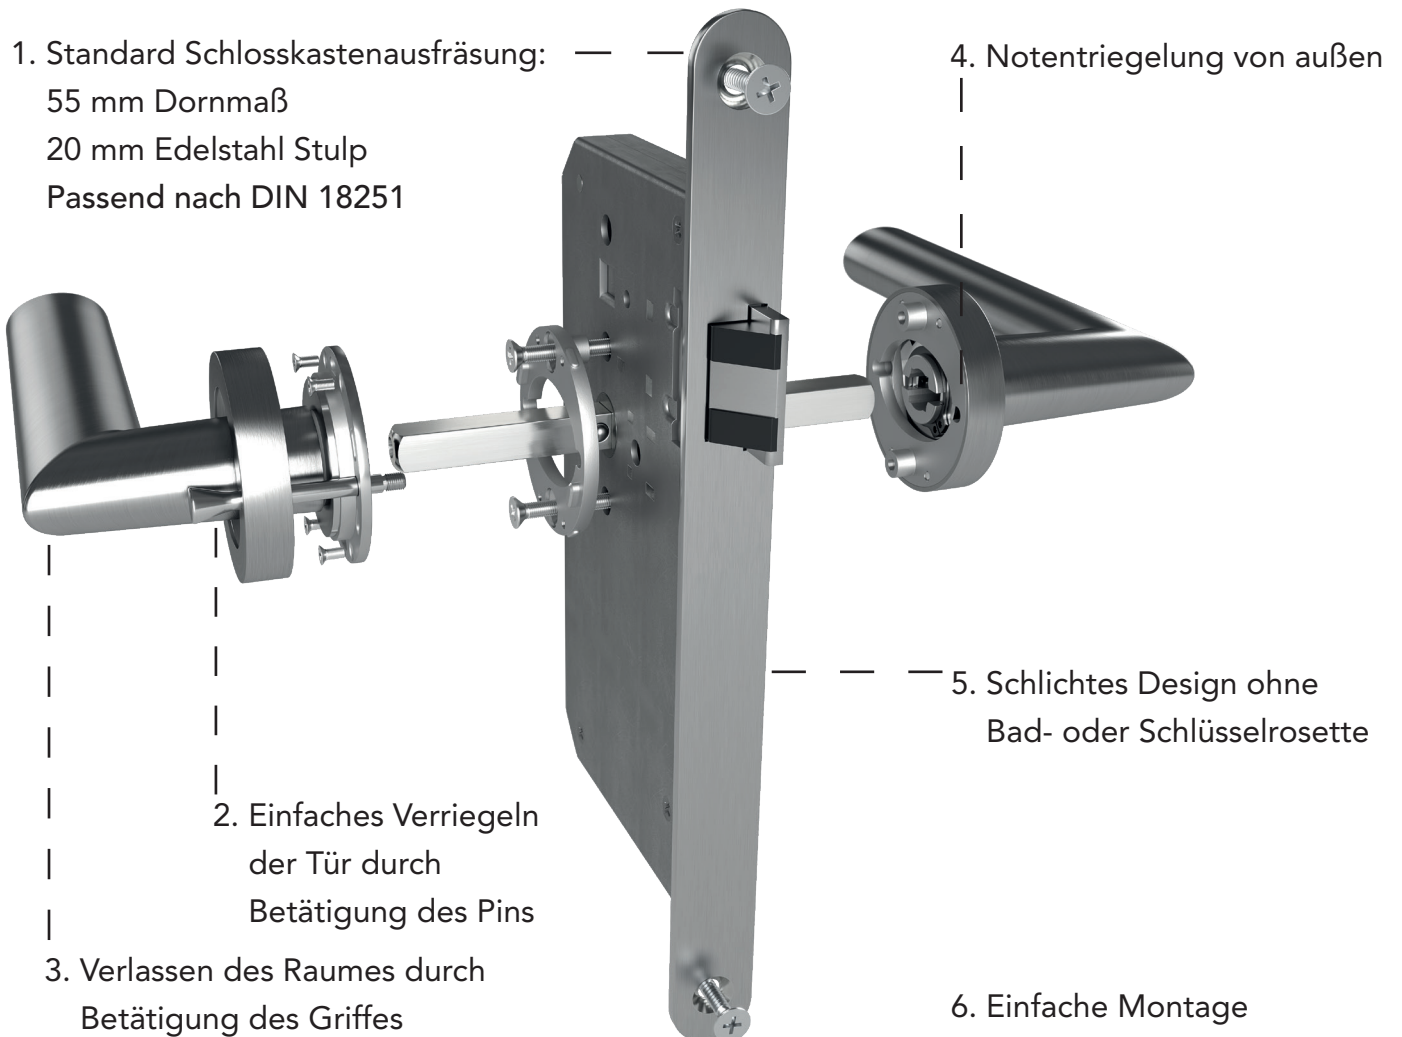

## DER TÜRGRIFF MIT INTEGRIERTER VERRIEGELUNG

Standard

KD Comfort Lösung

- Schlichtes und reduziertes Design ohne Schlüssel- oder Badrosette
- Komfortabel mit integrierter Verriegelung
- Sichere und einfache Verwendung im Alltag
- Unkomplizierte Montage, wartungsfrei

Mehr Info unter [www.kdcomfort.com](http://www.kdcomfort.com)

Modell		Farbe	Option	Artikel-Nr.	Listenpreis Garnitur €	Vorteilspreis €/Stk. o. Grt.
<b>KD COMFORT - KARCHER GRIFFGARNITUREN MIT KD-COMFORT SCHLOSS UND KD-COMFORT ROSETTE</b>						
<b>Schloss - nach innen öffnend</b>						
S9 VR IN 71	DIN rechts	Edelstahl matt	VR IN	<a href="#">0009065658</a>	58,91€	48,07 €
S9 VL IN 71	DIN links	Edelstahl matt	VL IN	<a href="#">0009065656</a>	58,91€	48,07 €
<b>Schloss - nach außen öffnend</b>						
S9 VR AU 71	DIN rechts	Edelstahl matt	VR AU	<a href="#">0009065657</a>	58,91€	48,07 €
S9 VL AU 71	DIN links	Edelstahl matt	VL AU	<a href="#">0009065655</a>	58,91€	48,07 €
<b>passende Garnitur</b>						
ER28 S9 71		Edelstahl matt	S9	<a href="#">0009065659</a>	59,50€	59,74 €

# MADEIRA ER45 L

Edelstahl-Türgriff mit Lederhandhabe

MADEIRA  
mit Leder-  
handhabe

auf runder  
3-teiliger  
Rosette